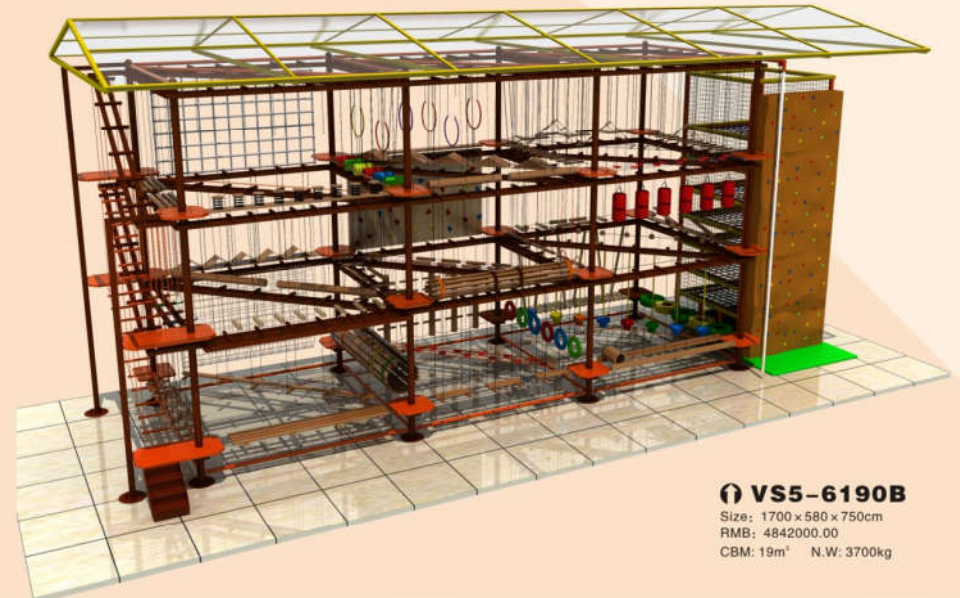

VS5-6189A
VS5-150721A-32
Size: 1230 × 590 × 730cm
RMB: 3350000.00
CBM: 17m³ N.W: 3200kg

VS5-6189B
VS5-180708-32
Size: 1830 × 1700 × 750cm
RMB: 7398000.00
CBM: 67m³ N.W: 6800kg

VS5-6189C
Size: 1140 × 940 × 520cm
RMB: 3780000.00
CBM: 22m³ N.W: 3600kg

VS5-6190A
VS5-150823-32
Size: 2300 × 940 × 380cm
RMB: 4305500.00
CBM: 106m³ N.W: 5880kg

CCTV 央视上播企业
共青团中央直属中国光华科技基金会公益合作伙伴

VS5-6190B
Size: 1700 × 580 × 750cm
RMB: 4842000.00
CBM: 19m³ N.W: 3700kg

VS5-6191A
Size: 700 × 800 × 530cm
RMB: 2828000.00

VS5-6191B
VS5-151010-32
Size: 590 × 510 × 510cm
RMB: 1320000.00

VS5-6191C
VS5-150821-32
Size: 1130 × 840 × 730cm
RMB: 4280000.00
CBM: 24m³ N.W: 4100kg

VS5-6192A
VS5-150428-32
Size: 1580 × 590 × 480cm
RMB: 3138000.00
CBM: 19m³ N.W: 3300kg

VS5-6192B
VS5-151212-220A-30
Size: 1855 × 1200 × 750cm
RMB: 4355000.00
CBM: 32m³ N.W: 5300kg

VS5-6193A

VS5-150719-32
Size: 1020 x 590 x 510cm
RMB: 2310000.00
CBM: 12m³ N.W: 2300kg

VS5-6194A

VS5-150721-32
Size: 1020 x 1010 x 730cm
RMB: 2919200.00
CBM: 27m³ N.W: 5008kg